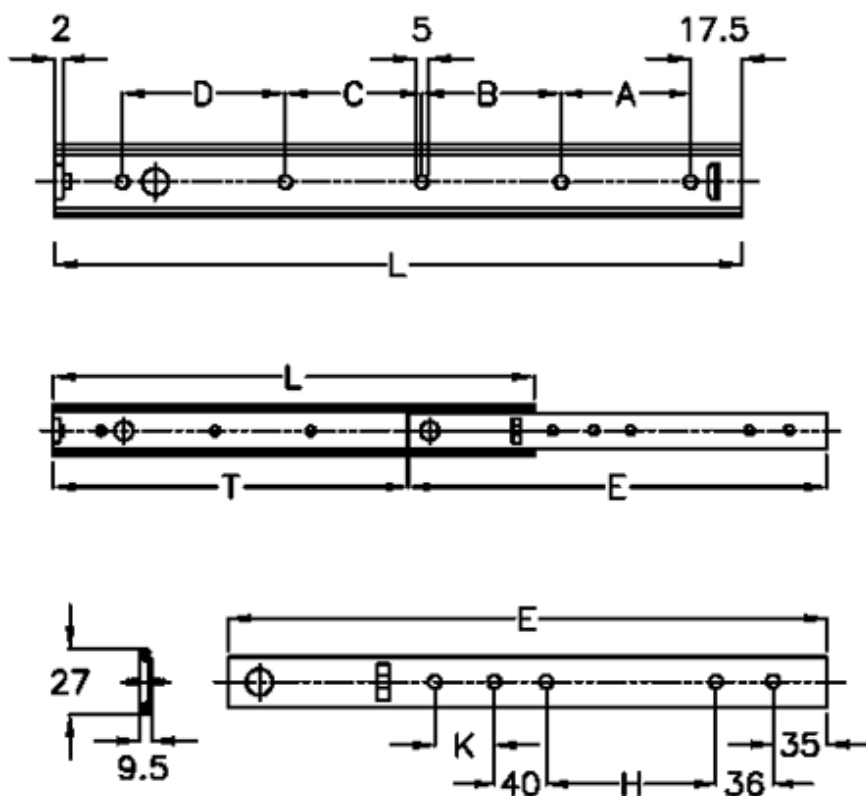

Varenummer: 11109046

Beskrivelse: Thomas Regout skuffeskinne 11109046 EMS1, 2led
indb.mål 500 mm / bæreevne 28 kg / udtræk 370 mm

Mål

A	= 128	L = 500
B	= 64	T = 370
Bæreevne sidemonteret	= 22	
C	= 128	
D	= 128	
E	= 473	
H	= 146.5	
K	= 75	